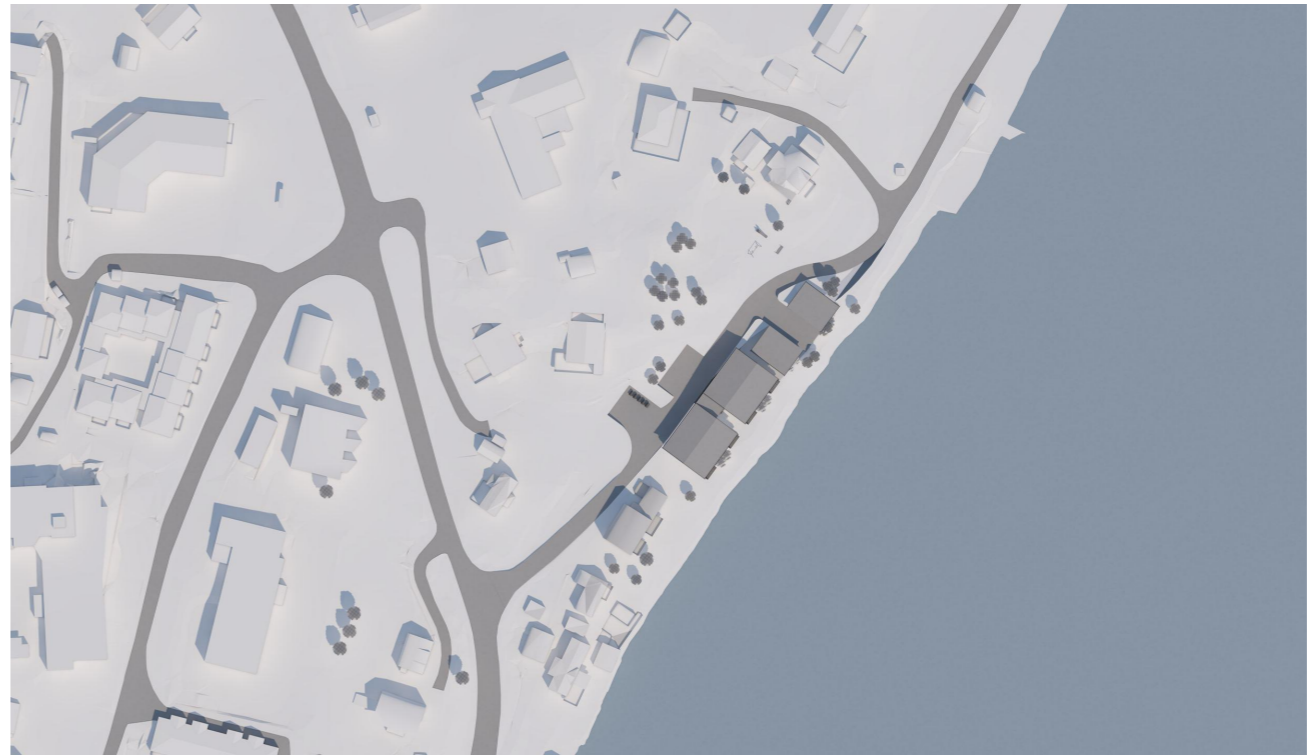

Sommersolverv 0900

Sommersolverv 1200

Sommersolverv 1500

Sommersolverv 1800

Prosjekt: <b>Mosvikstranda 9</b>		Kontroll prosjekt:	
Sign.:	<b>KWL</b>	Kontroll:	<b>KWL</b>
Tiltakshaver: <b>Mosvikstranda Panorama AS</b> Langroa 2 7657 Verdal		Gnr./Bnr./Festenr.: -/-	
Prosjekterende: <b>Lilleby Tegnekontor AS</b> Hustadlandet 197 7670 Inderøy			
© Alle rettigheter tilhører utførende for prosjektering, kopiering eller bruk av disse tegningene er forbudt uten skriftlig samtykke		Dato: <b>08.05.2024</b>	
Tegning: <b>Solstudie Sommersolverv</b>		Målestokk: <b>1:5,120</b>	
Tegningsnr.:	<b>A10-4</b>	Rev.:	.