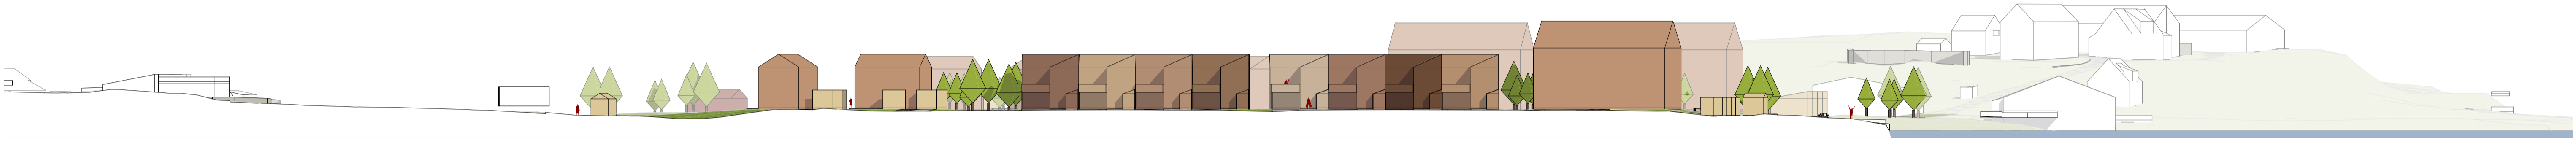

Gateoppriss sett fra Inderøyvegen.

Gateoppriss langs rekkehus. Sett fra sør.

Gateoppriss sett fra Straumen.

Gateoppriss sett fra sørøst

0 5 10 15 m